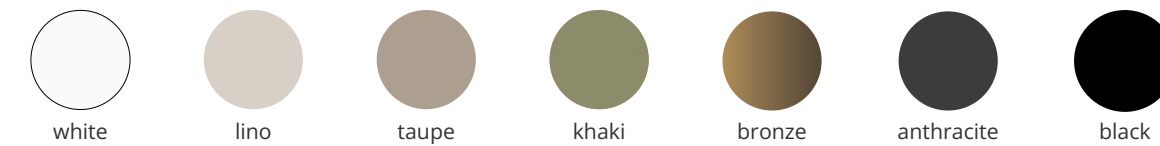

faux elyps	300	110	75	230	68.5
	250	110	75	180	68.5
	220	110	75	150	68.5
	200	110	75	138	68.5
	180	100	75	110	68.5

faux elyps extendable XL / XXL *	220 - 320	110	75	180	65.8
	165 - 245	110	75	136	65.8

elyps	300	128	75	140	68.5
	250	128	75	140	68.5
	210	128	75	140	68.5

round	150	75	73
	120	75	73
	100	75	73

coffee table	180	90	30
elyps	160	70	30
	120	60	30

coffee table round	120	30
	100	30
	80	30
	60	40
	50	50

frame

lacquered aluminium | * extendable tables: lacquered stainless steel + lacquered aluminium

finish

table tops

go to the last pages for a total overview

6 + 6 mm	Calacatta	13 mm	Absolute white	Caravaggio	Marble marone
			Bianco d'oro	Charisma beige	Sabbia Rosso
			Black diamond	Charisma grey	Soft oak
			Black iron	Emperador	Travertino grey
			Calacatta naturale		