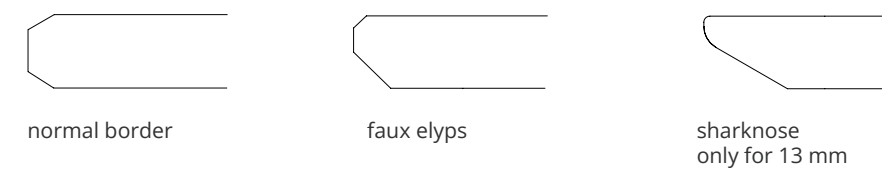

						
coffee table elyps	160	70	29	118	48	23
	120	60	29	89	48	23

						
coffee table rectangular	150	100	29	135	86	23
	130	70	29	108	48	23
	100	100	29	86	48	23

frame

lacquered stainless steel (316)

finish