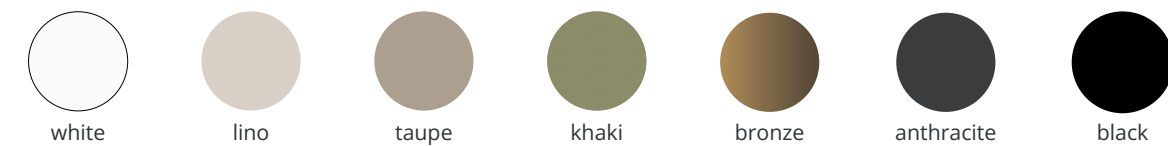

						
coffee table elyps	160	70	29	118	48	23
	120	60	29	89	48	23

						
coffee table rectangular	150	100	29	135	86	23
	130	70	29	108	48	23
	100	100	29	86	48	23

frame

lacquered stainless steel (316)

finish